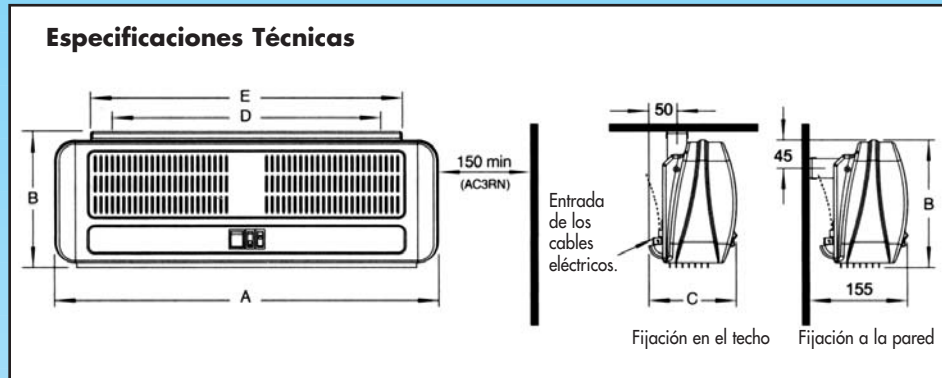

Controles

1.- ACN3, AC3RN, AC45N y AC6N

Control e interruptores integrados en la parte frontal del aparato con funciones de Solo ventilación / Potencia completa / Media potencia eléctrica

2.- AC3CN (Encastrable)

El control de la cortina encastrable se realiza por medio de un cuadro de control mural con interruptores que permiten utilizar toda la potencia eléctrica o solamente la mitad, o bien sólo la ventilación

CARACTERÍSTICAS TÉCNICAS y PRECIOS ABRIL 2010

Modelo	Potencia Kw	Tensión Voltios	Dimensiones** A x B x C (mm)	Caudal m³/h	Velocidad m/seg.	Nivel sonoro dB(a)	Peso Kgs.	Orificios (D) montaje mm	Soporte (E) montaje mm	Precio* Euros
AC3N	1,5/3	230/240	605x200x135	212	5,0	50,5	5,1	424	492	260
AC45N	2,25/4,5	230/240	605x200x135	248	5,0	52	5,2	424	492	270
AC6N	3/6	230/240	905x200x135	446	5,5	57	7,2	721	788	380
Encastrable AC3CN	1,5/3	230/240	597x184x286	175	3,2	52	11	500	-	550⁽¹⁾

* Precios (IVA no incluido)

** Añadir 14 mm. a la altura B para obtener la altura total instalada

⁽¹⁾ Incluida rejilla y mando mural.

• Altura máxima de instalación para todos los modelos: 2,30 m.

• Todas las cortinas son monofásicas 230/240 V

• Nivel sonoro medido a 3 m. de distancia de la salida de aire

C/ Río Miño, 7 - Pol. Ind. "El Nogal"
28110 ALGETE (Madrid)
Telf.: 91 628 20 56 - Fax: 91 628 27 29
E-mail: comercial@tecna.es
Internet: www.tecna.es

Delegación Barcelona:
Pasaje Vilaret, 33 local 2 - 08013 BARCELONA
Telf.: 93 450 05 94 - Fax: 93 433 09 98
Móvil: 659 96 74 04
e-mail: tecna-bcn@tecna.es

Delegación País Vasco y Cantabria.
Avda. Sabino Arana, 47, interior 1º izda.
48013 Bilbao
Telf.: 94 443 66 84 - Fax: 94 404 19 99
Móvil: 615 70 28 06
e-mail: f.j.urrutia@euskalnet.net