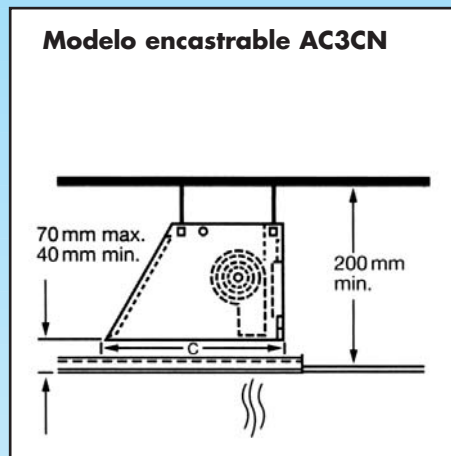

Controles

1.- ACN3, AC3RN, AC45N y AC6N

Control e interruptores integrados en la parte frontal del aparato con funciones de Solo ventilación / Potencia completa / Media potencia eléctrica

2.- AC3CN (Encastrable)

El control de la cortina encastrable se realiza por medio de un cuadro de control mural con interruptores que permiten utilizar toda la potencia eléctrica o solamente la mitad, o bien sólo la ventilación

CARACTERÍSTICAS TÉCNICAS y PRECIOS ABRIL 2010

Modelo	Potencia Kw	Tensión Voltios	Dimensiones** A x B x C (mm)	Caudal m³/h	Velocidad m/seg.	Nivel sonoro dB(a)	Peso Kgs.	Orificios (D) montaje mm	Soporte (E) montaje mm	Precio* Euros
AC3N	1,5/3	230/240	605x200x135	212	5,0	50,5	5,1	424	492	260
AC45N	2,25/4,5	230/240	605x200x135	248	5,0	52	5,2	424	492	270
AC6N	3/6	230/240	905x200x135	446	5,5	57	7,2	721	788	380
Encastrable AC3CN	1,5/3	230/240	597x184x286	175	3,2	52	11	500	-	550⁽¹⁾

* Precios (IVA no incluido)

** Añadir 14 mm. a la altura B para obtener la altura total instalada

⁽¹⁾ Incluida rejilla y mando mural.

• Altura máxima de instalación para todos los modelos: 2,30 m.

• Todas las cortinas son monofásicas 230/240 V

• Nivel sonoro medido a 3 m. de distancia de la salida de aire

C/ Río Miño, 7 - Pol. Ind. "El Nogal"
28110 ALGETE (Madrid)
Telf.: 91 628 20 56 - Fax: 91 628 27 29
E-mail: comercial@tecna.es
Internet: www.tecna.es

Delegación Barcelona:
Pasaje Vilaret, 33 local 2 - 08013 BARCELONA
Telf.: 93 450 05 94 - Fax: 93 433 09 98
Móvil: 659 96 74 04
e-mail: tecna-bcn@tecna.es

Delegación País Vasco y Cantabria.
Avda. Sabino Arana, 47, interior 1º izda.
48013 Bilbao
Telf.: 94 443 66 84 - Fax: 94 404 19 99
Móvil: 615 70 28 06
e-mail: f.j.urrutia@euskalnet.net