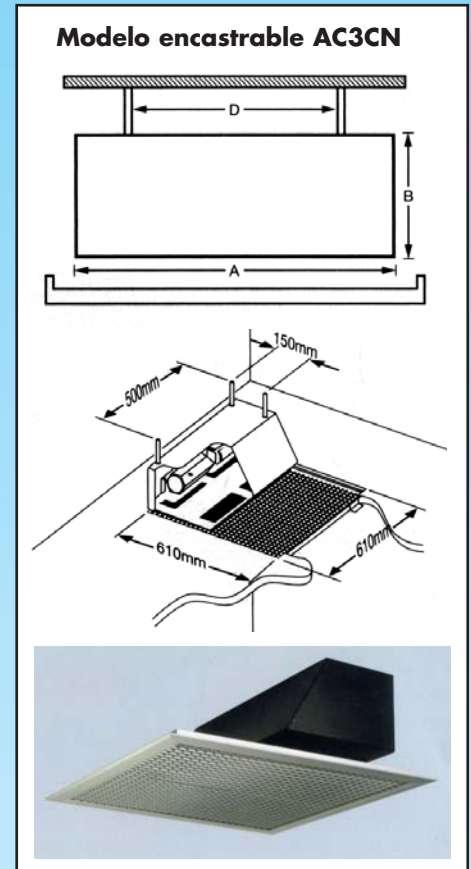

Controles

1.- ACN3, AC3RN, AC45N y AC6N

Control e interruptores integrados en la parte frontal del aparato con funciones de Solo ventilación / Potencia completa / Media potencia eléctrica

2.- AC3CN (Encastrable)

El control de la cortina encastrable se realiza por medio de un cuadro de control mural con interruptores que permiten utilizar toda la potencia eléctrica o solamente la mitad, o bien sólo la ventilación

CARACTERÍSTICAS TÉCNICAS y PRECIOS ABRIL 2010

Modelo	Potencia Kw	Tensión Voltios	Dimensiones** A x B x C (mm)	Caudal m³/h	Velocidad m/seg.	Nivel sonoro dB(a)	Peso Kgs.	Orificios (D) montaje mm	Soporte (E) montaje mm	Precio* Euros
AC3N	1,5/3	230/240	605x200x135	212	5,0	50,5	5,1	424	492	260
AC45N	2,25/4,5	230/240	605x200x135	248	5,0	52	5,2	424	492	270
AC6N	3/6	230/240	905x200x135	446	5,5	57	7,2	721	788	380
Encastrable AC3CN	1,5/3	230/240	597x184x286	175	3,2	52	11	500	-	550⁽¹⁾

* Precios (IVA no incluido)

** Añadir 14 mm. a la altura B para obtener la altura total instalada

⁽¹⁾ Incluida rejilla y mando mural.

• Altura máxima de instalación para todos los modelos: 2,30 m.

• Todas las cortinas son monofásicas 230/240 V

• Nivel sonoro medido a 3 m. de distancia de la salida de aire

C/ Río Miño, 7 - Pol. Ind. "El Nogal"
28110 ALGETE (Madrid)
Telf.: 91 628 20 56 - Fax: 91 628 27 29
E-mail: comercial@tecna.es
Internet: www.tecna.es

Delegación Barcelona:
Pasaje Vilaret, 33 local 2 - 08013 BARCELONA
Telf.: 93 450 05 94 - Fax: 93 433 09 98
Móvil: 659 96 74 04
e-mail: tecna-bcn@tecna.es

Delegación País Vasco y Cantabria.
Avda. Sabino Arana, 47, interior 1º izda.
48013 Bilbao
Telf.: 94 443 66 84 - Fax: 94 404 19 99
Móvil: 615 70 28 06
e-mail: f.j.urrutia@euskalnet.net