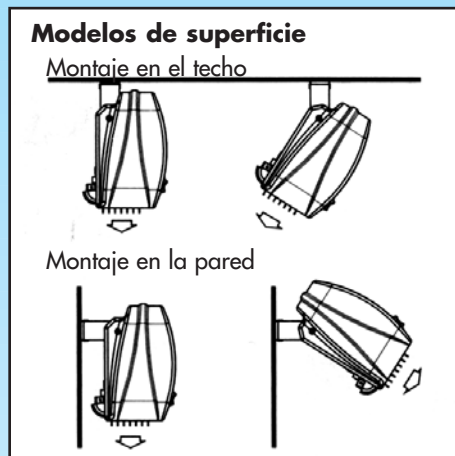

Controles

1.- ACN3, AC3RN, AC45N y AC6N

Control e interruptores integrados en la parte frontal del aparato con funciones de Solo ventilación / Potencia completa / Media potencia eléctrica

2.- AC3CN (Encastrable)

El control de la cortina encastrable se realiza por medio de un cuadro de control mural con interruptores que permiten utilizar toda la potencia eléctrica o solamente la mitad, o bien sólo la ventilación

CARACTERÍSTICAS TÉCNICAS y PRECIOS ABRIL 2010

Modelo	Potencia Kw	Tensión Voltios	Dimensiones** A x B x C (mm)	Caudal m³/h	Velocidad m/seg.	Nivel sonoro dB(a)	Peso Kgs.	Orificios (D) montaje mm	Soporte (E) montaje mm	Precio* Euros
AC3N	1,5/3	230/240	605x200x135	212	5,0	50,5	5,1	424	492	260
AC45N	2,25/4,5	230/240	605x200x135	248	5,0	52	5,2	424	492	270
AC6N	3/6	230/240	905x200x135	446	5,5	57	7,2	721	788	380
Encastrable AC3CN	1,5/3	230/240	597x184x286	175	3,2	52	11	500	-	550⁽¹⁾

* Precios (IVA no incluido)

** Añadir 14 mm. a la altura B para obtener la altura total instalada

⁽¹⁾ Incluida rejilla y mando mural.

• Altura máxima de instalación para todos los modelos: 2,30 m.

• Todas las cortinas son monofásicas 230/240 V

• Nivel sonoro medido a 3 m. de distancia de la salida de aire

C/ Río Miño, 7 - Pol. Ind. "El Nogal"
28110 ALGETE (Madrid)
Telf.: 91 628 20 56 - Fax: 91 628 27 29
E-mail: comercial@tecna.es
Internet: www.tecna.es

Delegación Barcelona:
Pasaje Vilaret, 33 local 2 - 08013 BARCELONA
Telf.: 93 450 05 94 - Fax: 93 433 09 98
Móvil: 659 96 74 04
e-mail: tecna-bcn@tecna.es

Delegación País Vasco y Cantabria.
Avda. Sabino Arana, 47, interior 1º izda.
48013 Bilbao
Telf.: 94 443 66 84 - Fax: 94 404 19 99
Móvil: 615 70 28 06
e-mail: f.j.urrutia@euskalnet.net